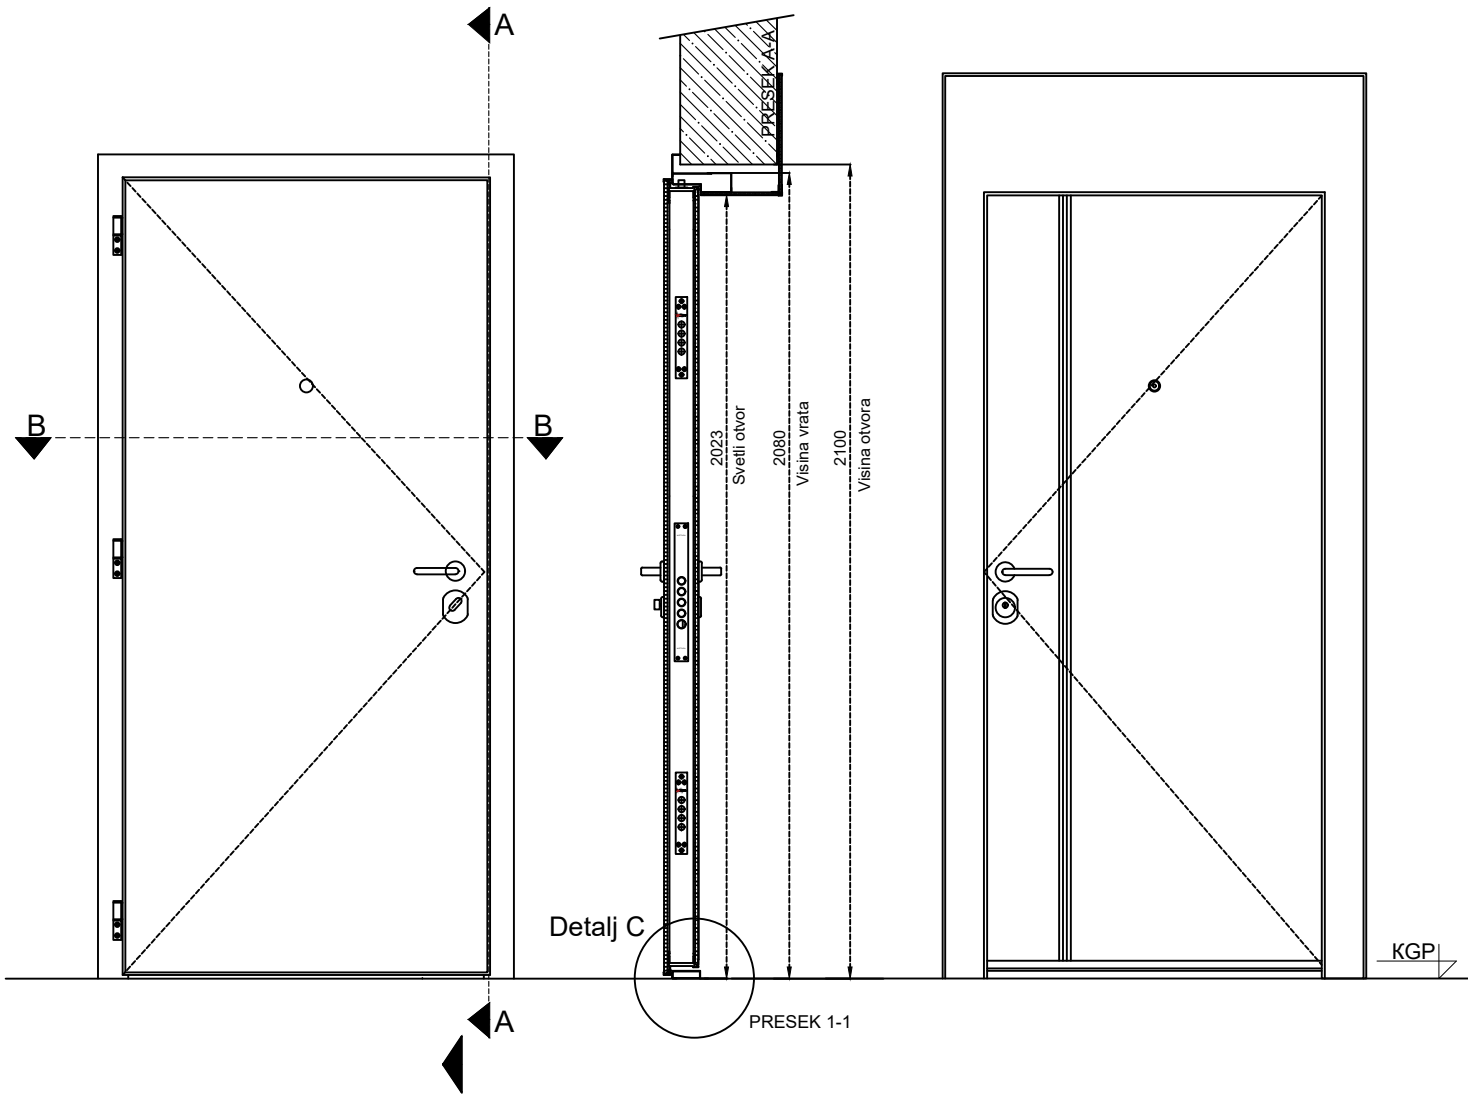

## TEHNIČKI CRTEŽ

JEDNOKRILNA PROTIVPOŽARNA VRATA EI 120

Proizvođač:  
Manufacturer:

OBJEKAT:  
PROJECT:

# Tehnički crtež

Hodnik

**b~doors**