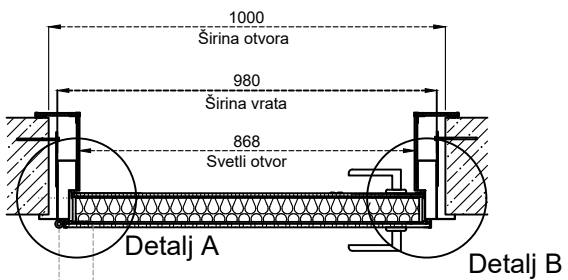

Tehnički crtež

Hodnik

b~doors