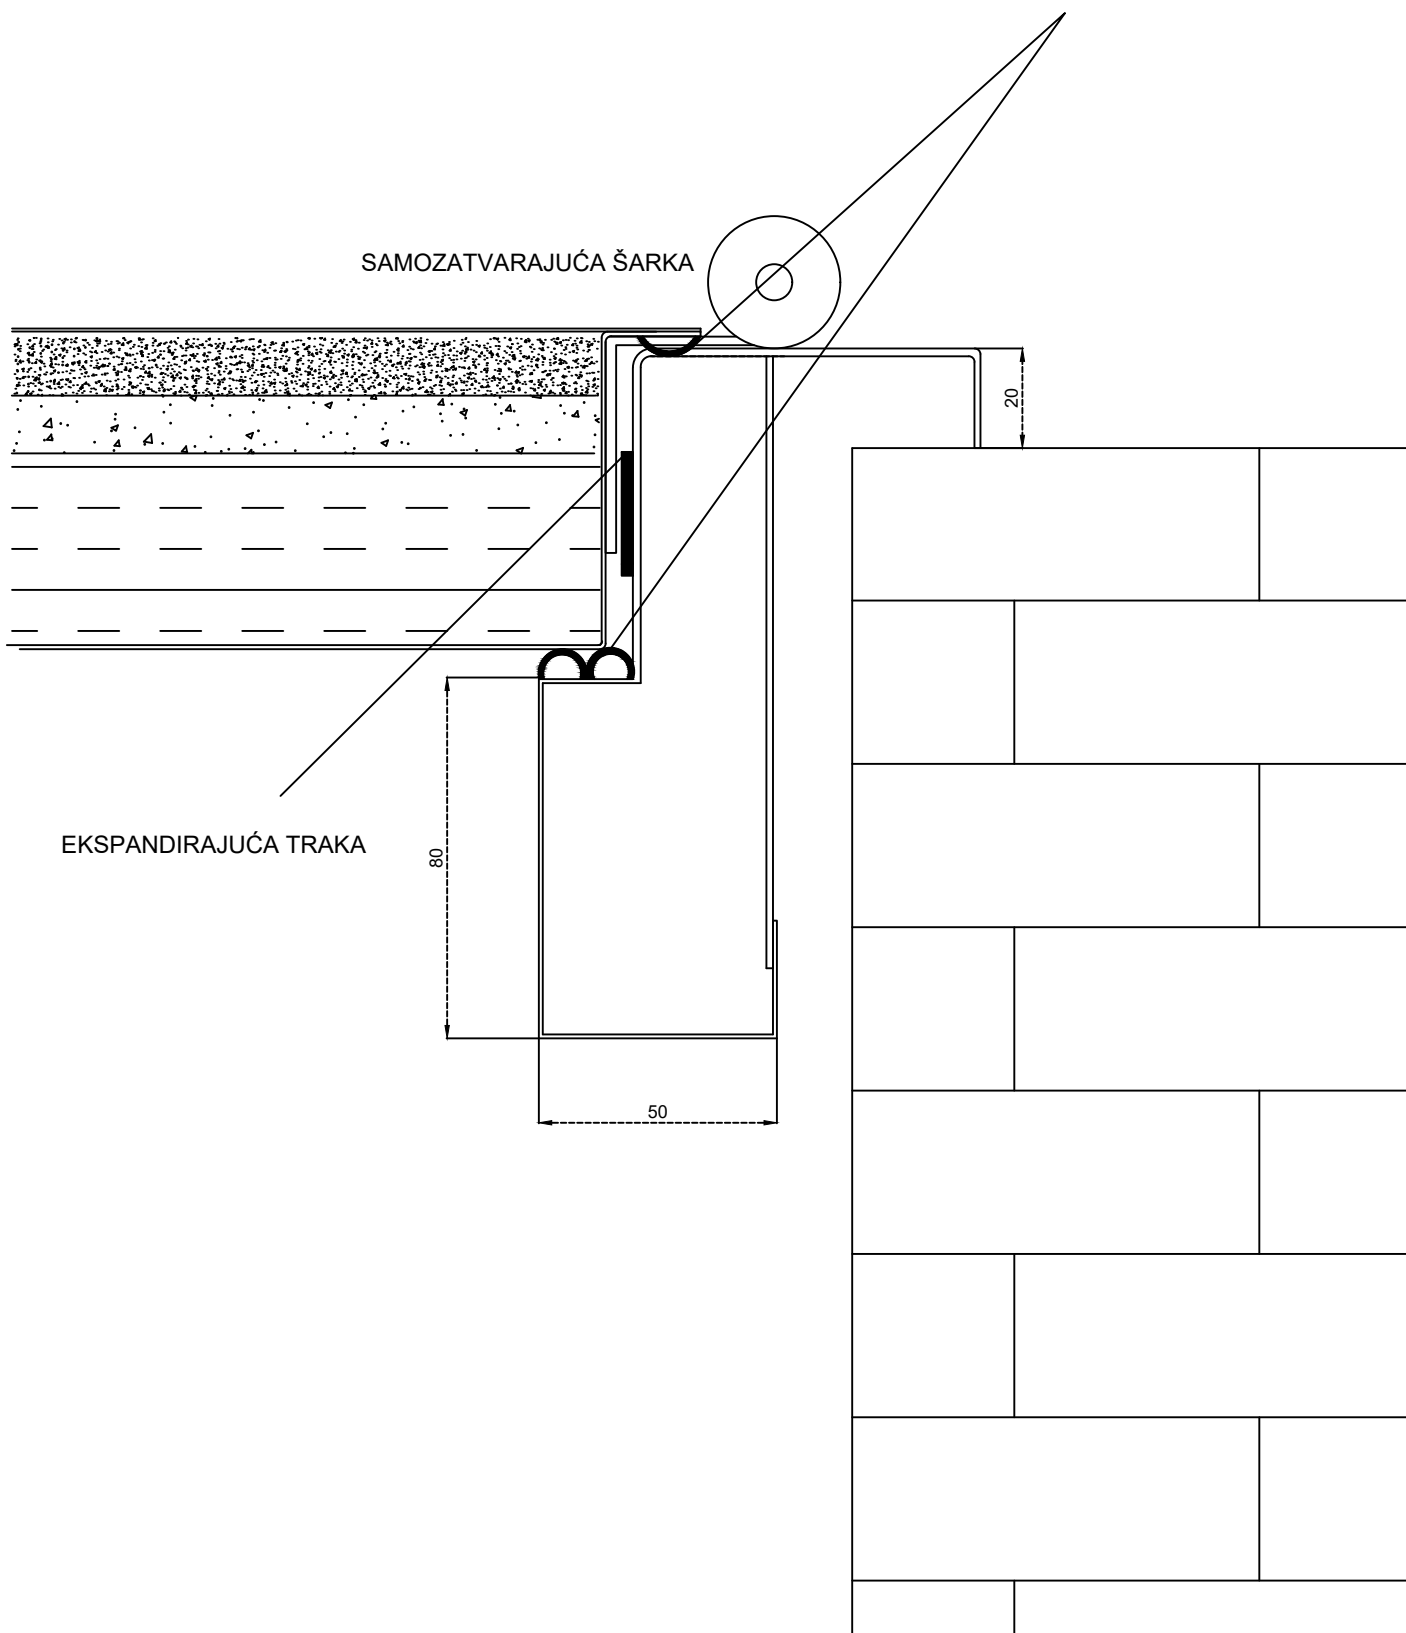

# Tehnički crtež

**b~doors**

# Detalj A

GUMA NA KRILU I NA ŠTOKU

SAMOZATVARAJUĆA ŠARKA

EKSPANDIRAJUĆA TRAKA

# Detalj B

ZAZOR DO PODA 10-20mm

KGP