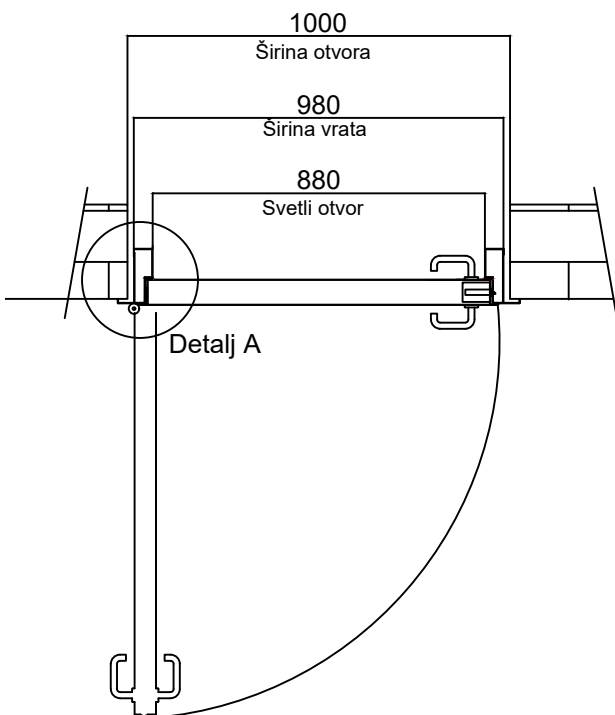

## TEHNIČKI CRTEŽ

JEDNOKRILNA PROTIVPOŽARNA VRATA EI 120

Proizvođač:  
Manufacturer:

OBJEKAT:  
PROJECT:

# Tehnički crtež

**b~doors**

# Detalj B

ZAZOR DO PODA 10-20mm

KGP