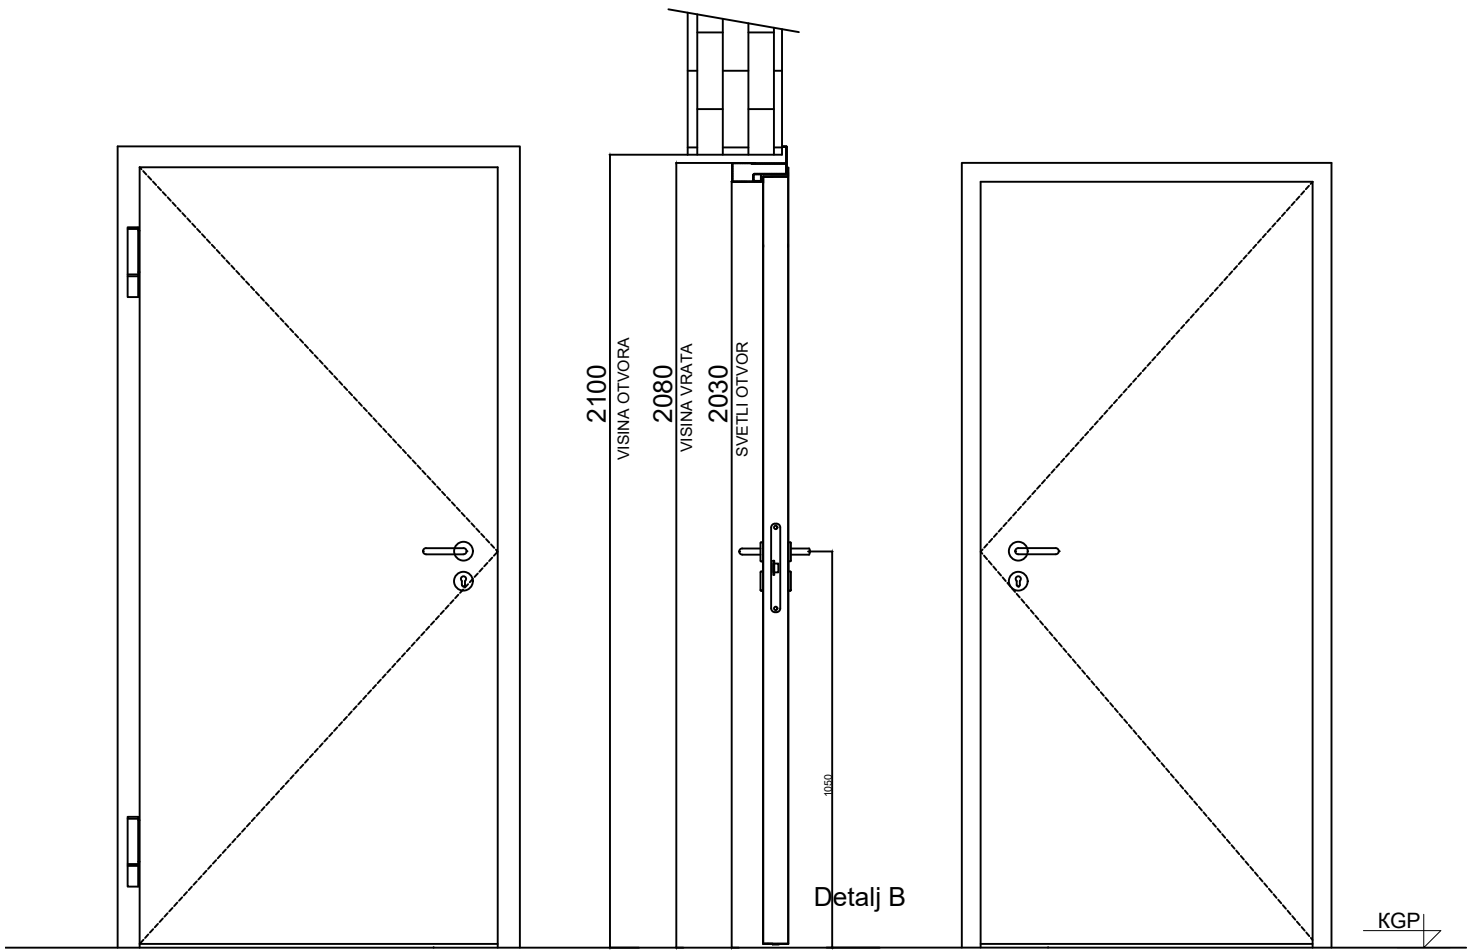

## TEHNIČKI CRTEŽ

JEDNOKRILNA PROTIVPOŽARNA VRATA EI 120

Proizvođač:  
Manufacturer:

OBJEKAT:  
PROJECT:

# Tehnički crtež

**b~doors**

# Detalj A

GUMA NA KRILU I NA ŠTOKU

SAMOZATVARAJUĆA ŠARKA

EKSPANDIRAJUĆA TRAKA

# Detalj B

ZAZOR DO PODA 10-20mm

KGP