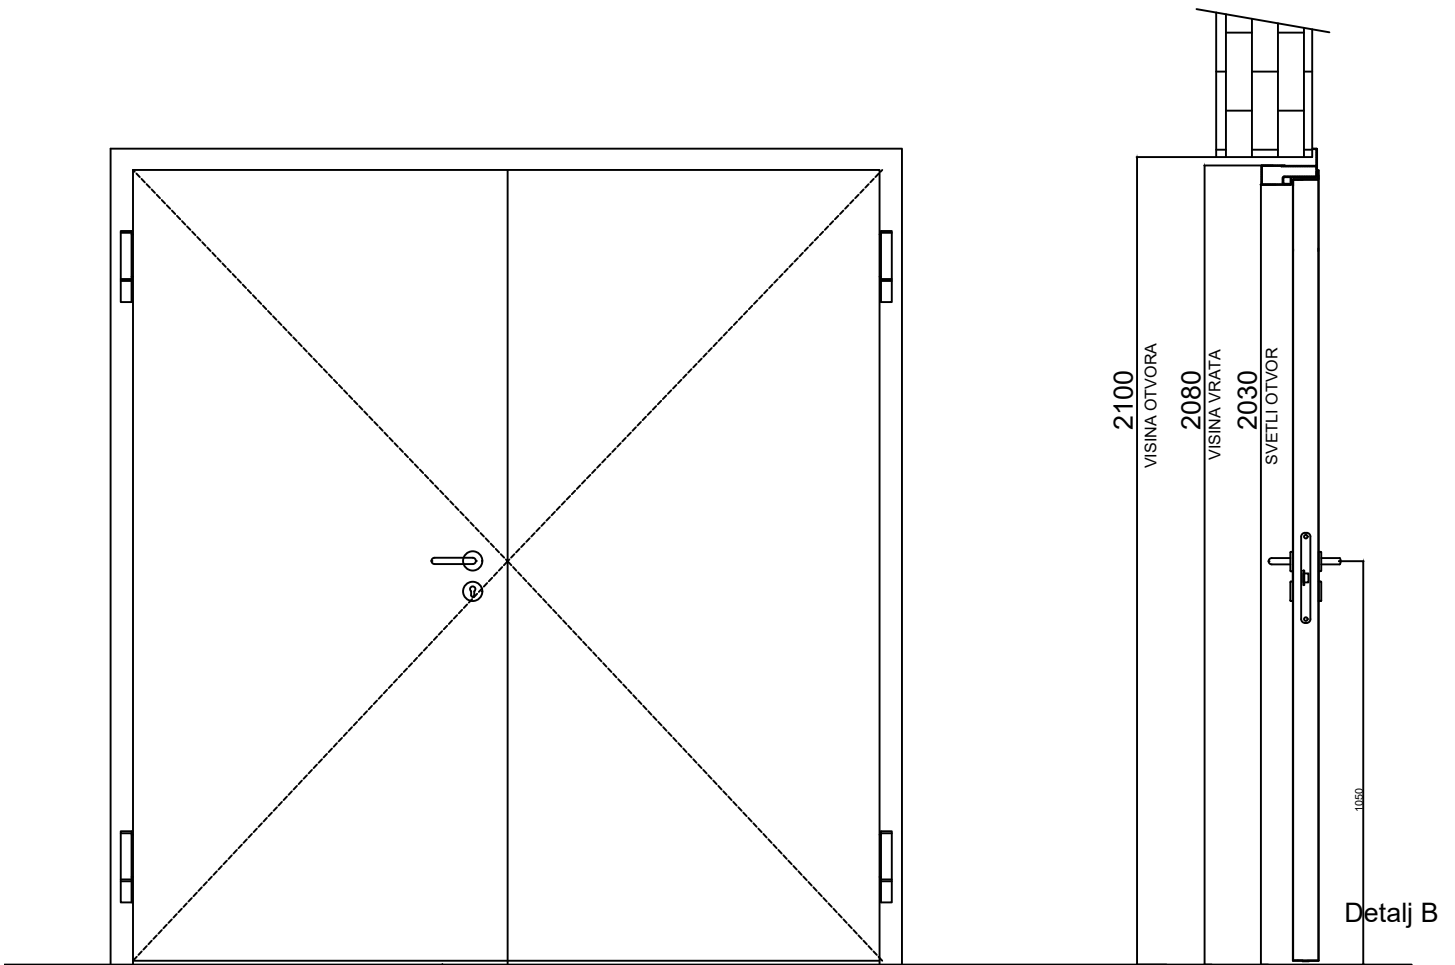

Datum:
Date: Oktobar, 2023.

TEHNIČKI CRTEŽ

DVOKRILNA PROTIVPOŽARNA VRATA EI 120

Proizvođač:
Manufacturer:
The logo for b~doors, featuring a stylized lowercase 'b' followed by a red wavy line and the word 'doors' in a bold, sans-serif font.

OBJEKAT:
PROJECT:

Tehnički crtež

b~doors

Detalj B

ZAZOR DO PODA 10-20mm

KGP