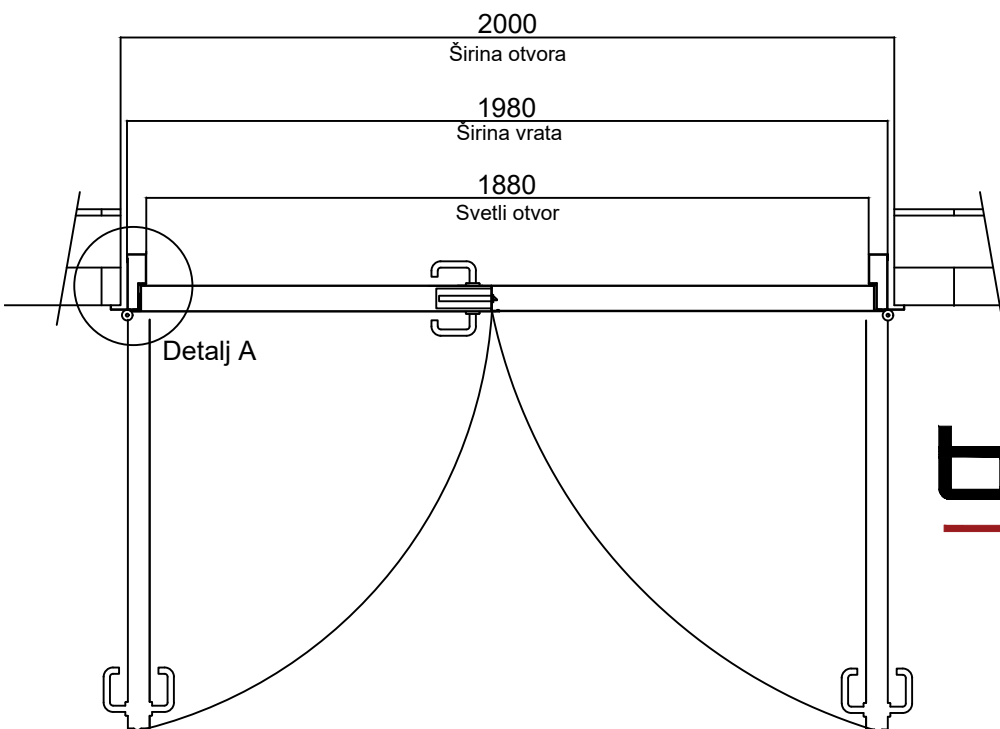

Datum:
Date: Oktobar, 2023.

TEHNIČKI CRTEŽ

DVOKRILNA PROTIVPOŽARNA VRATA EI 120

Proizvođač:
Manufacturer:
The logo for b~doors, featuring a stylized lowercase 'b' followed by a red wavy line and the word 'doors' in a bold, sans-serif font.

OBJEKAT:
PROJECT:

Tehnički crtež

b~doors

Detalj B

ZAZOR DO PODA 10-20mm

KGP